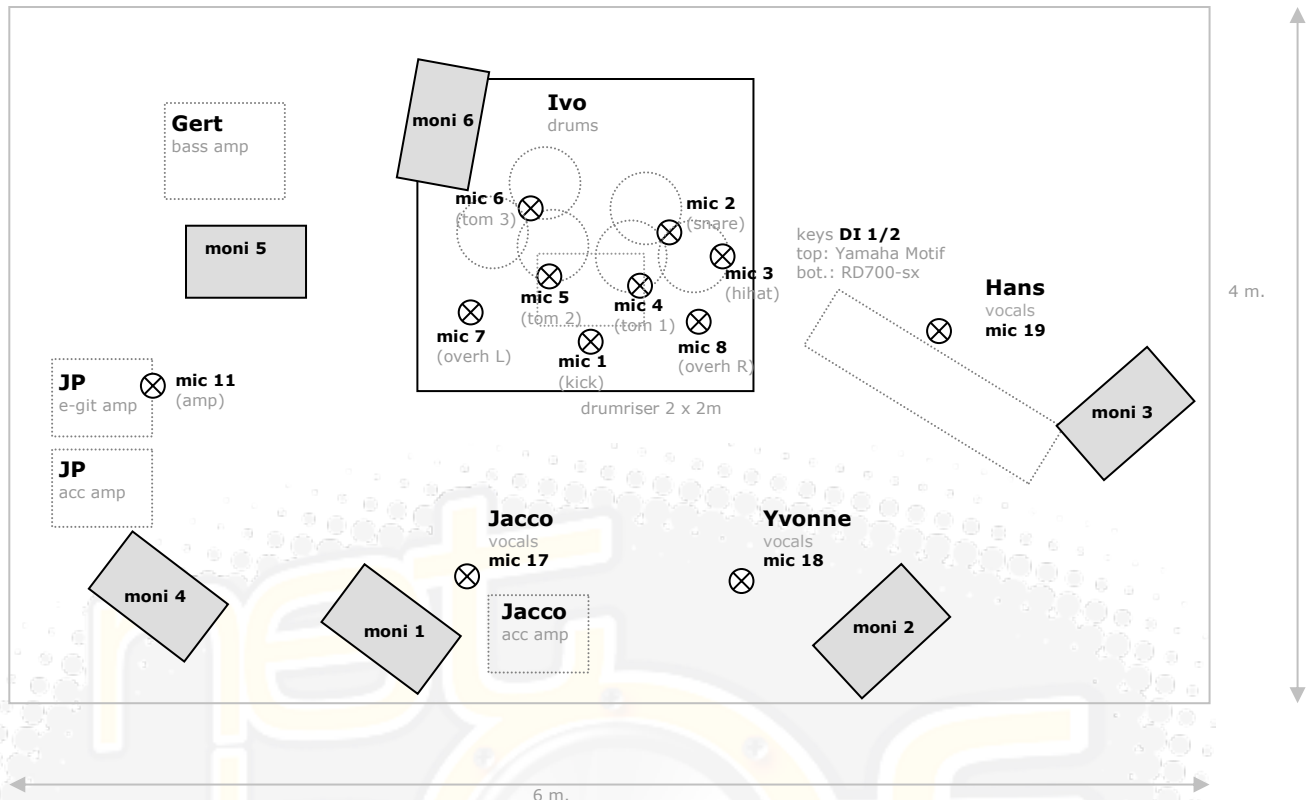

De hier genoemde monitorgroepen zijn gebaseerd op floor-monitors/wedges, voorzien door de organiserende partij. NetAlsof beschikt eventueel over eigen in-ear systemen. Graag overleg als dat noodzakelijk/wenselijk is. De monitorgroepen en instellingen zullen dan anders zijn.

De floor-monitor groepen zijn als volgt ingedeeld:

Monitorgroepen		
1	Jacco	Lead vocals / acc guitar
2	Yvonne	Lead vocals
3	Hans	Keys, backing vocals
4	Jan Peter	E-guitar / Acc guitar
5	Gert	Bass
6	Ivo	Drums

Podiumplan

- In kleinere gelegenheden komen we zonder drumriser. Minimum breedte / diepte is dan 5x3 meter

Backline

Hieronder een overzicht van versterkers en andere items die NetAlsof zelf meeneemt:

- Basversterker: tc Electronic BG250 (xlr DI uit)
- Gitaarversterker: Roland Blues Cube
- 2x Akoestische gitaarversterkers: Schertler Unico (xlr DI uit)
- 2x Keyboards + standaard
- Gitaarstandaards